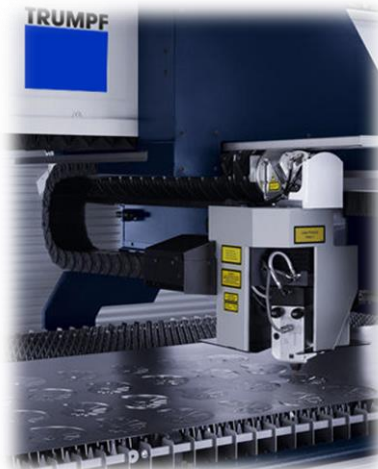

Laserska preciznost