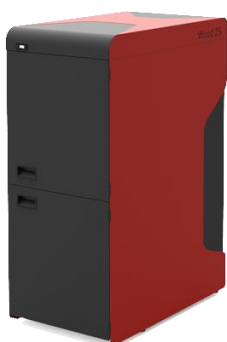

# Alfa Plam

Zemlja porekla: Srbija, Vranje

## ALFA PLAM WOOD

Alfa Plam je kreirao moderan dizajn kotla koji je namenjen za uklapanje u svaki prostor. Unutrašnjost kotla izrađena je od kotlovskog liva a ložište od specijalnog vodohlađenog čelika.

Kotao se karakteriše dobrom izolacijom a velika zapremina ložišta produžava vreme između dva ložišta. U kotlu se nalazi toplotni izmenjivač koji služi kao termoosigurač kao zaštita od eventualnog pregrevanja kotla (ako je povezan sa termoventilom). Automatski regulator vazduha omogućava da se preko temperature vode u kotlu podešava snaga kotla.

Snaga	25kw	35kw	40kw	50kw
Dimenzije (VxŠxD)	1355x945x550	1435x1000x635	1480x1000x685	1530x1000x800
Promer dimnjače	160mm		180mm	
Količina vode u kotlu	86l	109l	131l	134l
Površina za zagrevanje	96-120m <sup>2</sup>	135-224m <sup>2</sup>	154-256 m <sup>2</sup>	191-321 m <sup>2</sup>
Efikasnost			85,8%	
Masa kotla	258kg	342kg	362kg	380kg